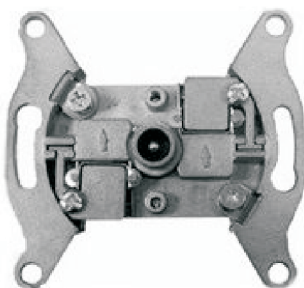

Modułowa seria łącząca nowoczesne technologie oraz wzornictwo z prostą i wygodną instalacją.
 Linia STANDARD COLLECTION pozwala dowolnie dobierać ramki do modułu tworząc unikalne kompozycje.

MODUŁY (*bez ramek)					
KOLOR	BIAŁY (~RAL90405)	SREBRNY(~RAL9006)	GRAFITOWY(~RAL9005)	KREMOWY~RAL10135)	SZAMPAŃSKI
KOD	L-TVKW	L-TVKS	L-TVKG	L-TVKCR	L-TVKCH
EAN	5903641411639	5903641411646	5903641411653	5903641411660	5903641411677

Przykładowe kompozycje z różnymi ramkami:

-ramka standard szampański

-ramka wood nut

-ramka glass milk

*Wszystkie kompatybilne ramki dostępne w oddzielnej karcie katalogowej.

Gniazdo antenowe TV końcowe

Seria	STANDARD COLLECTION
Model:	gniazdo antenowe TV pojedyncze końcowe
Typ produktu	moduł
Typ złącza TV	męski IEC 9.52mm
Tłumienie	-
Rodzaj podłączenia-wejście	-
Sposób mocowania	wkręty
Sposób montażu [ETIM]	montaż podtynkowy
Liczba modułów	1
Materiał:	tworzywo sztuczne PC
Klasa ETIM	EC000439 Gniazdo antenowe
Wysokość produktu	73mm
Szerokość produktu	73mm
Głębokość produktu	-
Głębokość wbudowania	-
Stopień ochrony IP	IP20
Podświetlenie	brak
Nadruk/Piktogram	-
Pokrywa gniazda:	plakietka centralna
Zastosowanie do ramek	standard, standard slim, glass, wood
Jednostka	1 sztuka
Ilość w opakowaniu zbiorczym	10
Jednostka miary	szt.
Typ opak. jedn.	-
Wys. opak. jedn.	-
Szer. opak. jedn.	-
Dł. opak. jedn.	-
Waga jedn.	-
Typ opak. zbiorczego	-
Wys. opak. zbiorczego	-
Szer. opak. zbiorczego	-
Dł. opak. zbiorczego	-

DEDYKOWANE PUSZKI INSTALACYJNE GOVENA		
BIAŁY	BIAŁY	BIAŁY
PLL-60-60-KG	PLL-60-47	PLL-60-63
5903641413916	5903641413923	5903641413930
Puszka montażowa pojedyncza, gł. 60 mm, 850°C, (do montażu w ścianach kartonowo-gipsowych)	Puszka montażowa pojedyncza, gł. 47 mm, 650°C, kompatybilne z puszkami PLL-60-63 (do montażu "ramkowego" w betonie)	Puszka montażowa pojedyncza, gł. 63 mm, 650°C, kompatybilne z puszkami PLL-60-47 (do montażu "ramkowego" w betonie)

Widok modułu antenowego